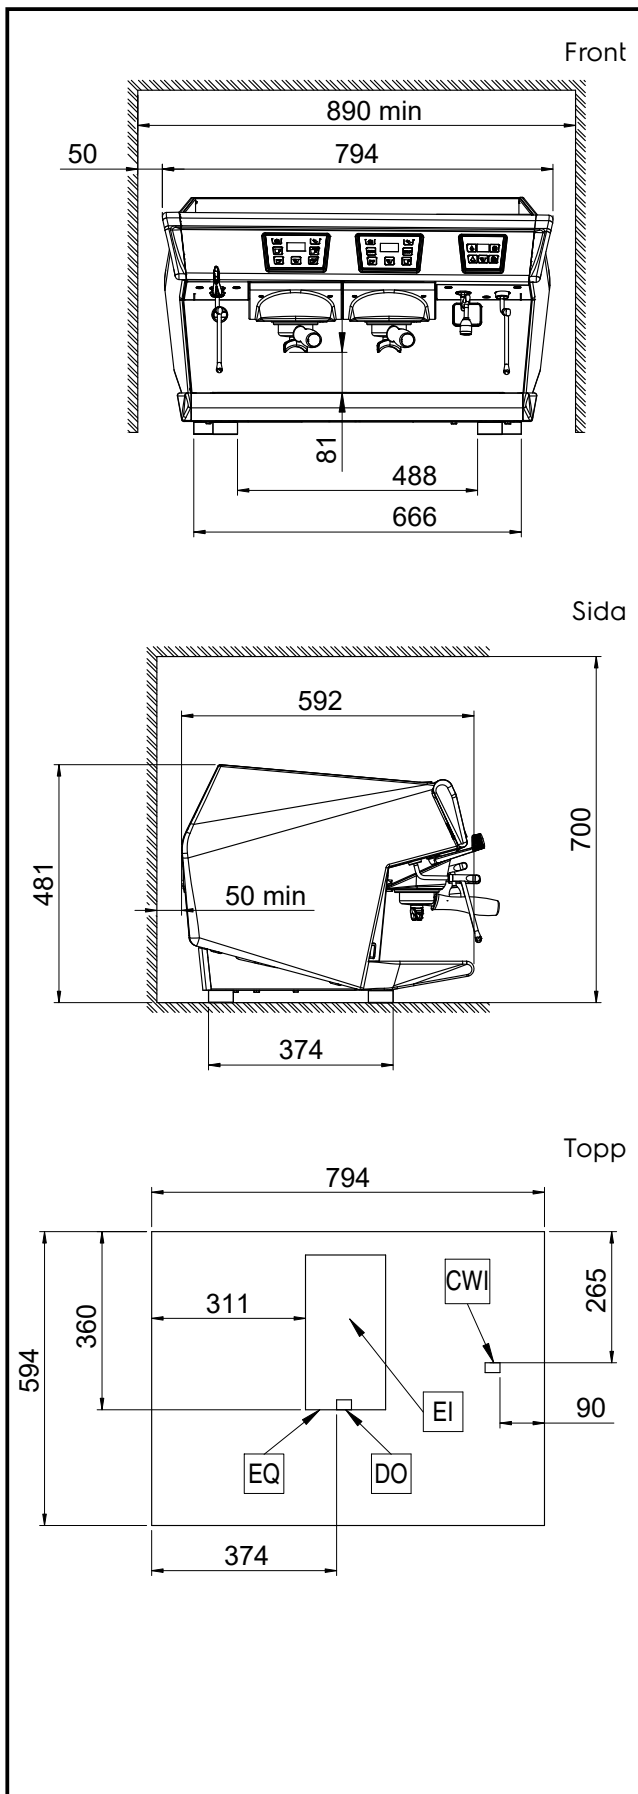

Elektricitet

Spänning:	
602528 (AURA2SA)	230/400 V/3N/1N ph/50 Hz
Effekt, max:	4.8 kW
Stickkontakt typ:	Kabel utan stickpropp

Vatten

[NOT TRANSLATED]	5 / 60 °C

Viktig information

Ytermått, bredd	794 mm
Ytermått, djup	592 mm
Ytermått, höjd	490 mm
Nettovikt:	73 kg
Fraktvolym:	0.69 m³

Hållbarhetsdata

Effekt, min:	7.2 Amps